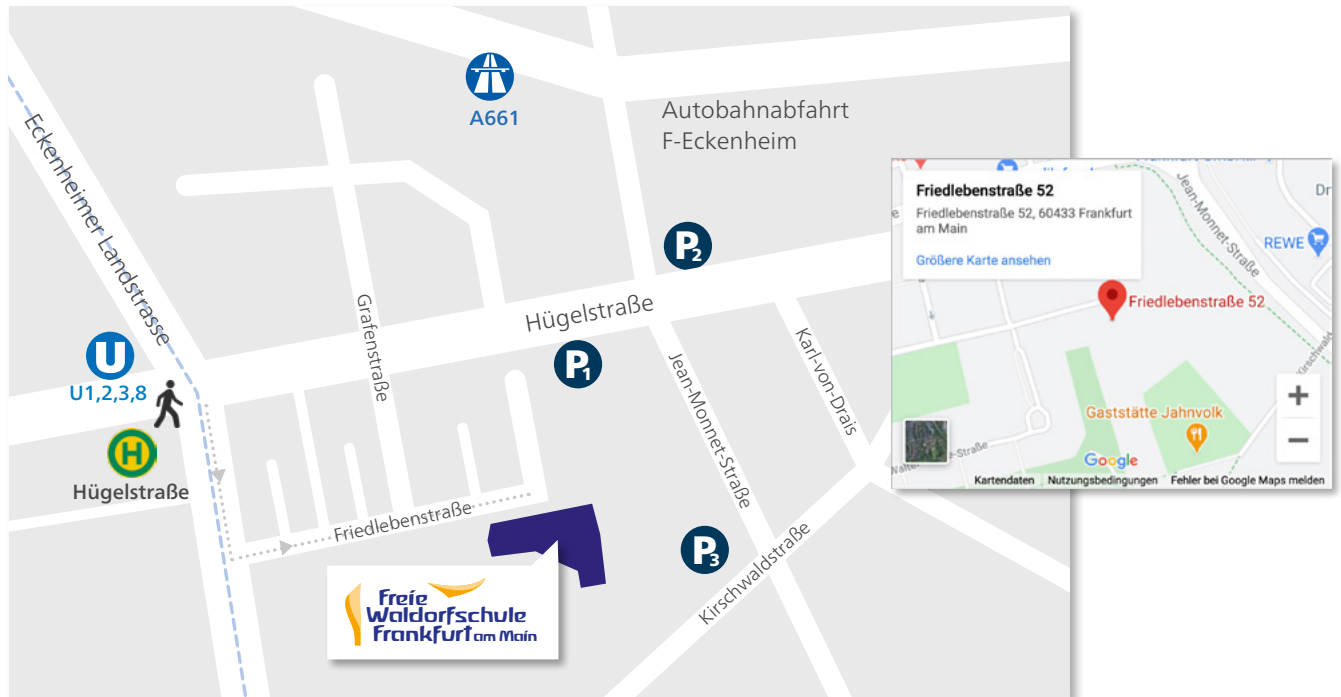

# Anfahrtsbeschreibung

So erreichen Sie uns:

- U1** (Richtung Ginnheim)
- U2** (Richtung Gonzenheim)
- U3** (Richtung Hohemark)
- U8** (Richtung Riedberg)

**H** bis Haltestelle Hängelstrasse  
5 Minuten Fußweg durch die Friedlebenstraße

## mit dem Auto

**A5:** Bad Homburger Kreuz: Abfahrt Richtung Frankfurt Ost/Offenbach auf der A661, 2. Ausfahrt Eckenheim/Eschersheim, an der 1. Ampel links in die Hängelstraße, an der nächsten Kreuzung rechts in die Karl-v.-Drais-Straße, an der nächsten Kreuzung rechts in die Kirschwaldstraße.

**A66:** Ausfahrt Nordweststadt/Eschersheim/Ginnheim auf die Rosa-Luxemburg-Straße, Ausfahrt Eschersheim/Alt-Ginnheim, an der 1. Ampel rechts in die Hängelstraße

**A661:** Ausfahrt Eckenheim/Eschersheim, dann weiter wie bei 1.